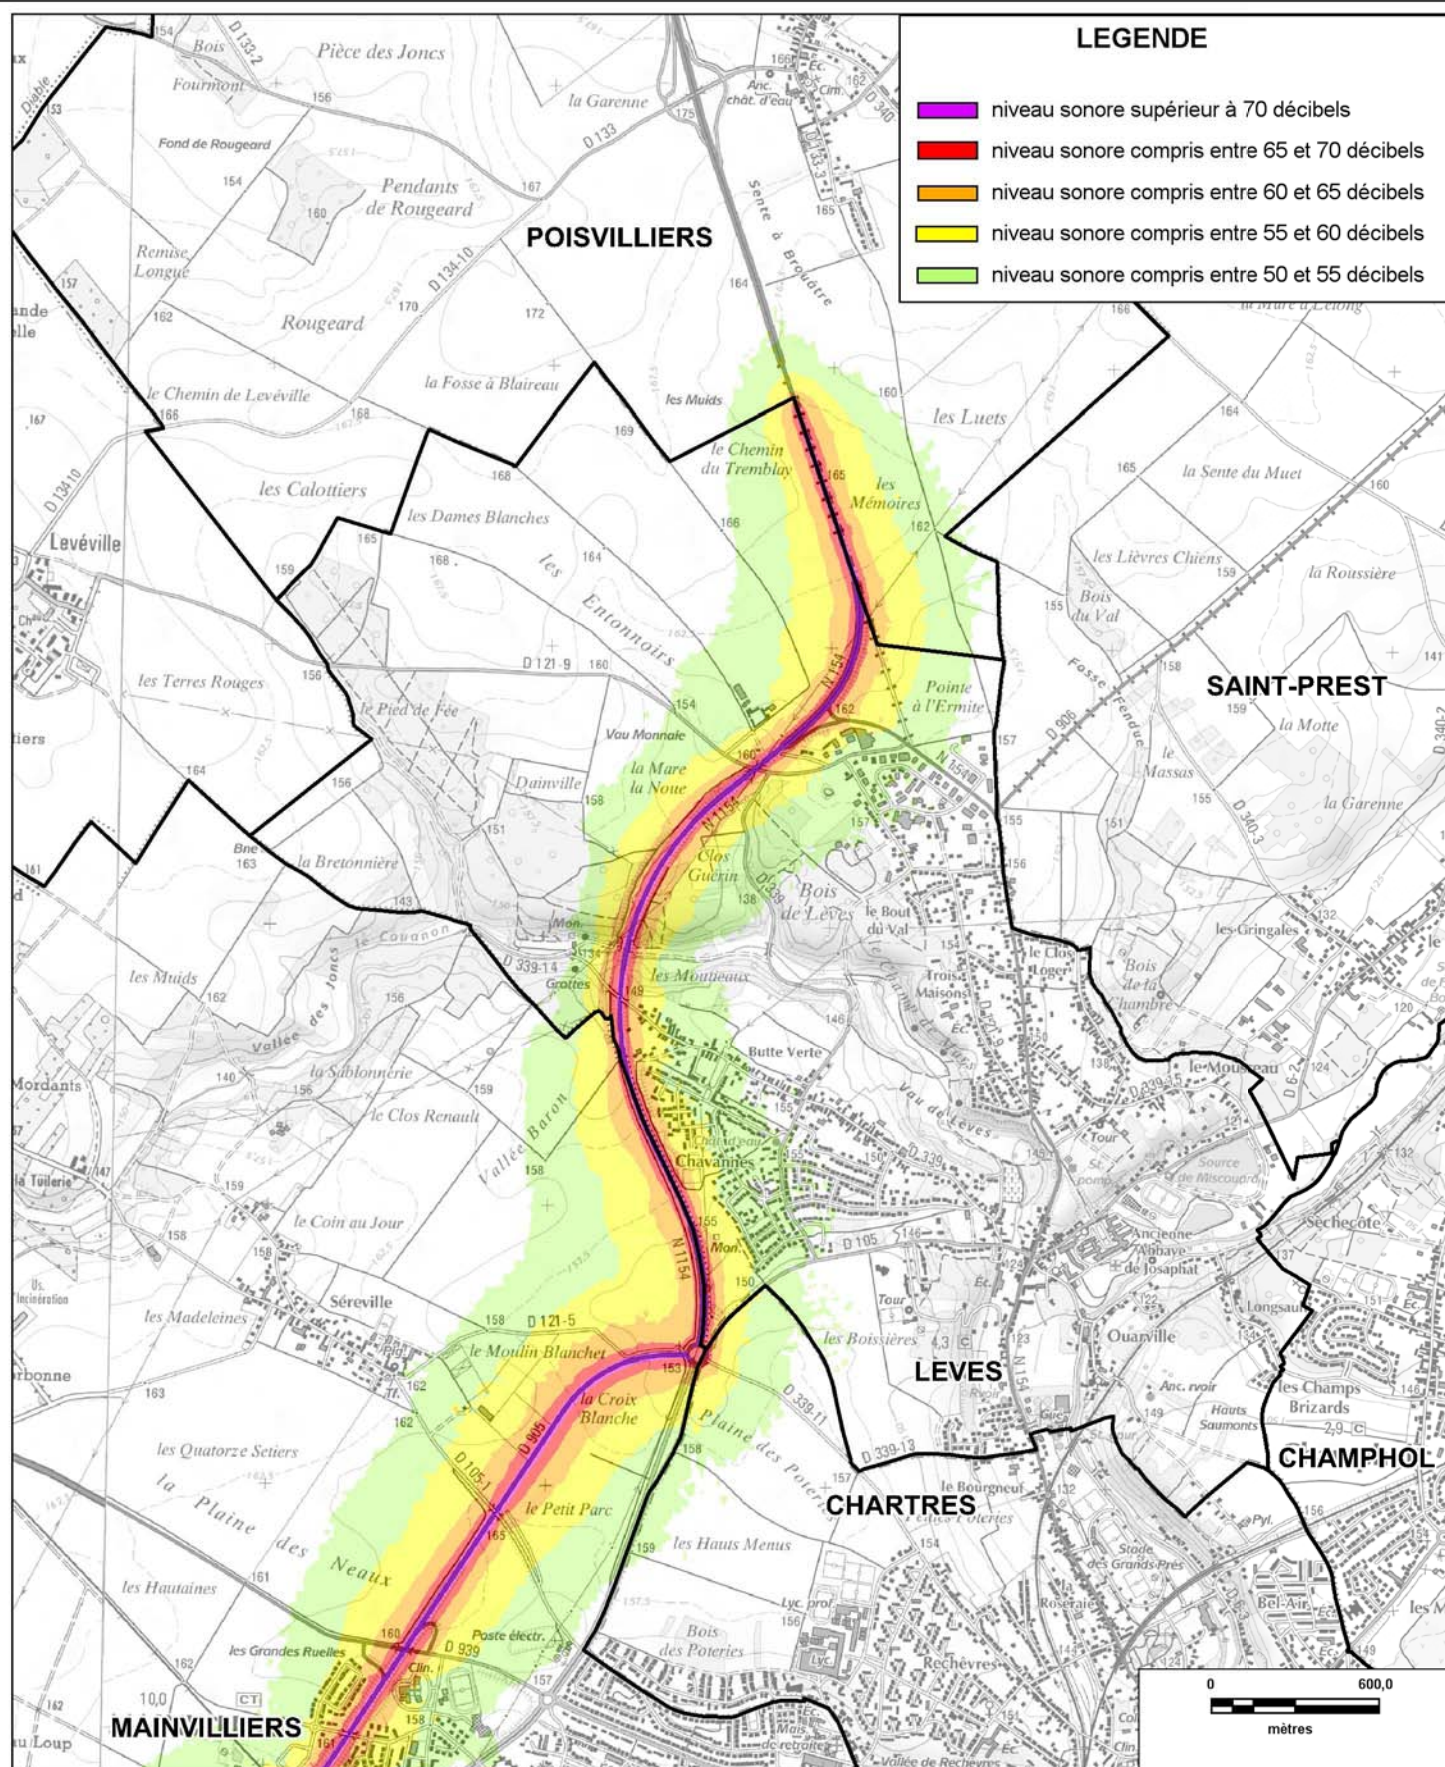

CARTE STRATEGIQUE DITE " A DE NUIT " D'EURE-ET-LOIR

ISOPHONE NUIT DE LA RN1154 (planche1/2)

Date : version 2012

CARTE STRATEGIQUE DITE " A DE NUIT " D'EURE-ET-LOIR

ISOPHONE NUIT DE LA RN1154 (planche2/2)

Date : version 2012